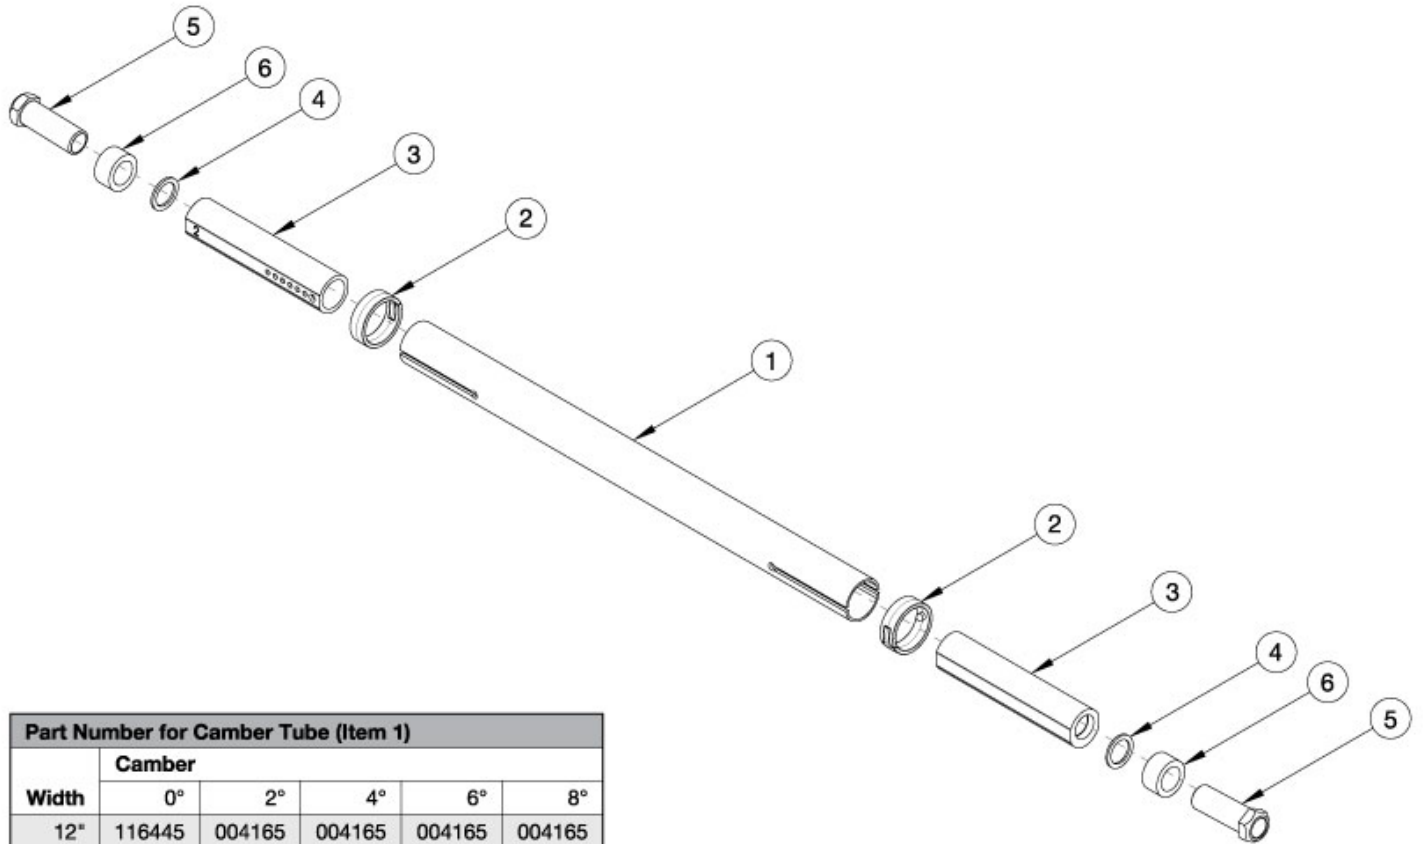

# Rogue2 Standard Camber Tube

Part Number for Camber Tube (Item 1)					
Width	Camber				
	0°	2°	4°	6°	8°
12"	116445	004165	004165	004165	004165
13"	004165	004166	004166	004166	004166
14"	004166	004167	004167	004167	004167
15"	004167	004168	004168	004168	004168
16"	004168	004169	004169	004169	004169
17"	004169	004170	004170	004170	004170
18"	004170	004171	004171	004171	004171
19"	004171	004172	004172	004172	004172
20"	004172	004173	004173	004173	004173

Item Number	Part Number	Description	Quantity
		<i>This Kit is for one side</i>	
3e	004178	Camber Plug 8 Degrees	2
3e, 4, 5	004359	Camber Plug 8 Degrees Assembly	2
2, 3e, 4, 5	108097	Camber Plug 8 Degrees Assembly with Camber Tube Clip <i>This Kit is for one side</i>	1
4	004180	Washer .635 ID x .895 OD x .06 T Steel Blk Zc	2
5	004179	Axle Sleeve 16mm x 1.0 X 2" Long	2
6	004182	Spacer Aluminum .635 Id X .945 Od X .500 T <i>Used as needed. Increases rear wheel spacing</i>	2