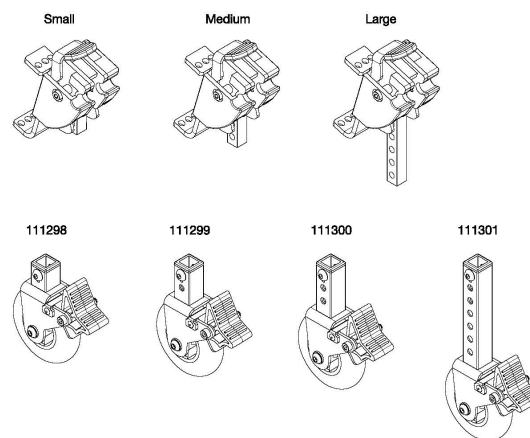

Liberty Transit Wheels - Folding Frame

Rear Seat Height	Item 1 Left Side	Item 1 Right Side	Item 2
14"	113951	113950	111298
14.5"	113951	113950	111299
15" - 15.5"	113953	113952	111300
16" - 16.5"	113955	113954	111300
17" - 18"	113955	113954	111301

Item Number	Part Number	Description	Quantity
4	102072	Washer Nylon .234 ID x .406 OD x .062 Thick	1
5	100704	M6 x 90 CLS8.8 DIN931 HHCS ZC	1

Liberty FT Transit Wheels	
Initial Rear Seat Height	Height Adjustment Range
14"	N / A
14.5"	N / A
15"	15" - 15.5"
15.5"	15.5" - 16.5"
16"	15.5" - 16.5"
16.5"	16.5" - 18"
17"	16.5" - 18"
17.5"	17.5" - 18"
18"	17.5" - 18"