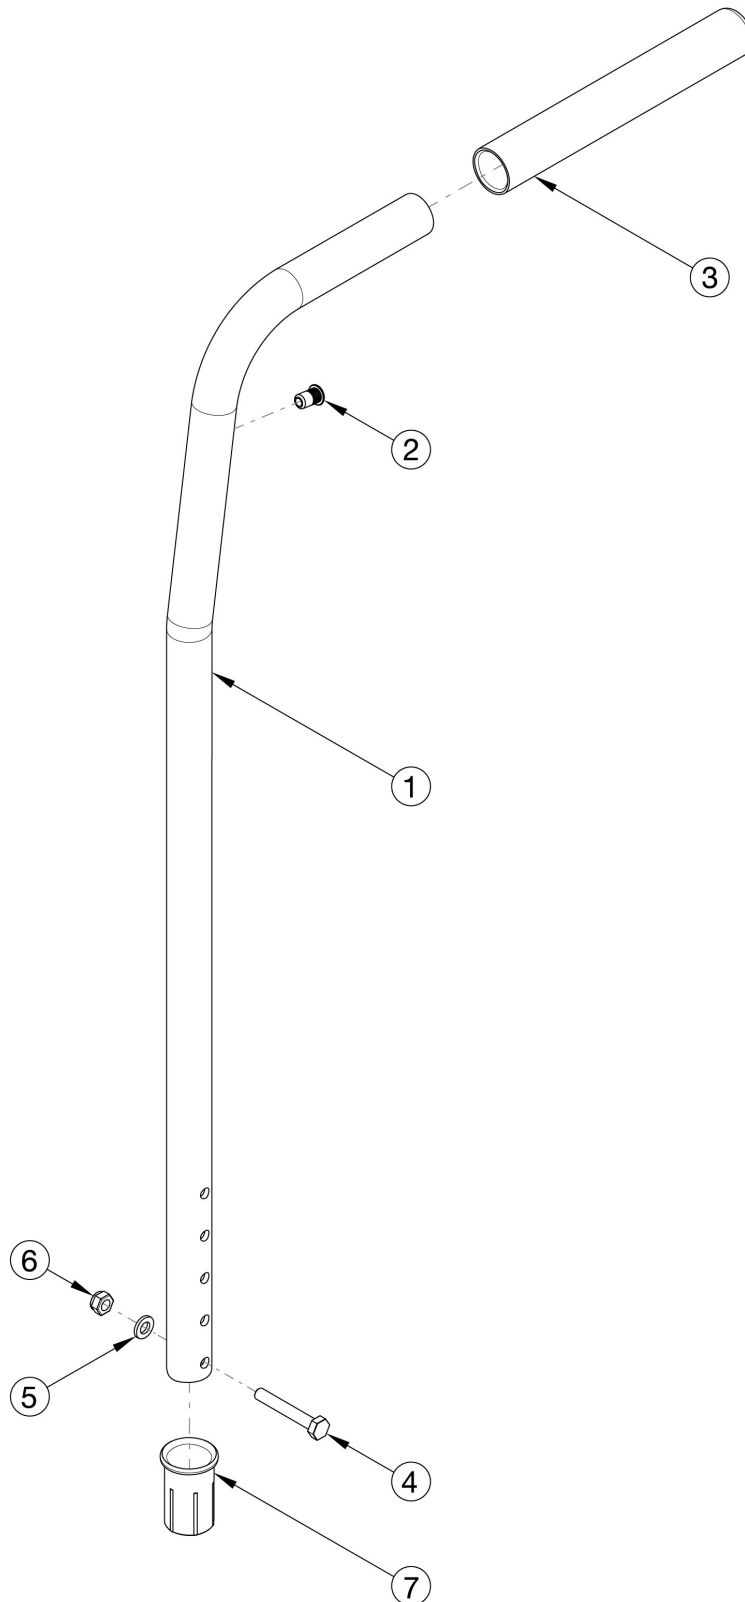

# Catalyst E Backrest - 8 Degree Bend

<b>Item Number</b>	<b>Part Number</b>	<b>Description</b>	<b>Quantity</b>	<b>Retail</b>
4	100860	M6 x 35 HHCS P/THD ZC	1	\$1.58
5	100746	M6 Flat Washer Blk Zn	1	\$1.58
6	100658	M6 Nylock Nut Blk Zn	1	\$1.05