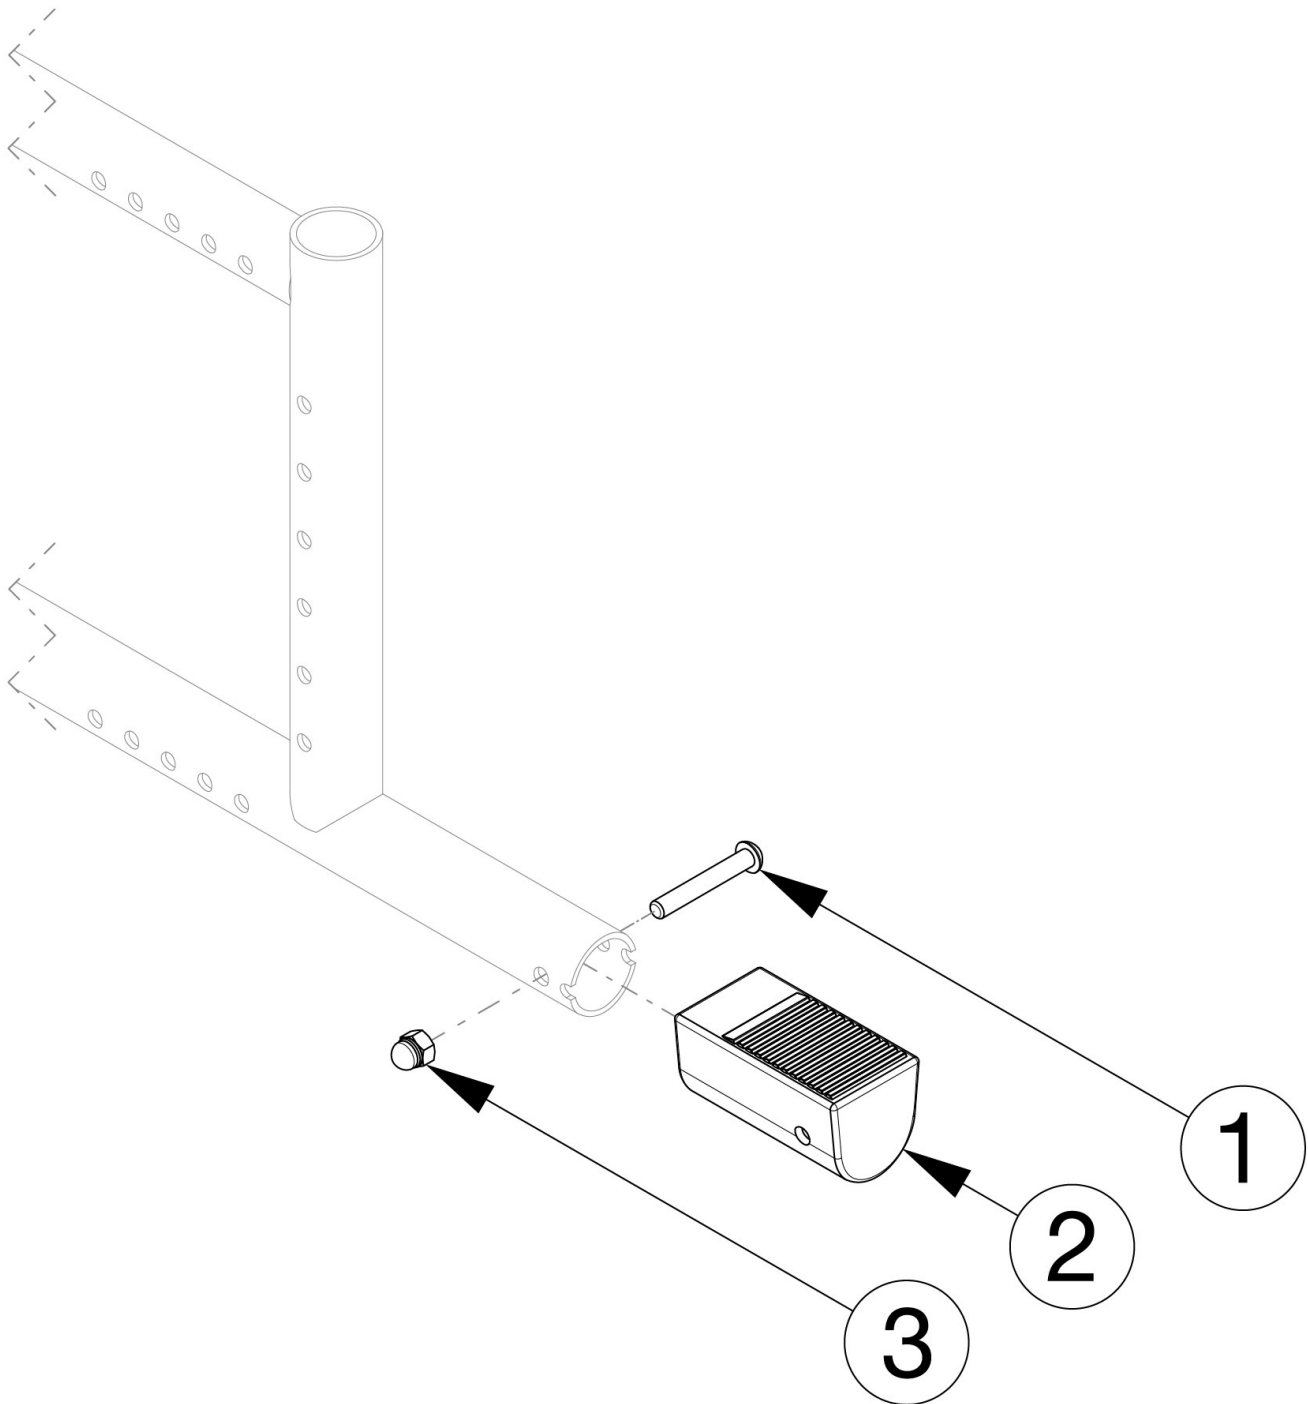

# Catalyst E Step Tube

Item Number	Part Number	Description	Quantity
1 - 3	115850	Step Tube Assembly	1
1	100797	M6 x 40 BHCS BLK ZC	1

<b>Item Number</b>	<b>Part Number</b>	<b>Description</b>	<b>Quantity</b>
2	111977	Step Tube Grip, CAT E	1
3	100558	M6 NYL INS Domed Cap L/N ZC	1