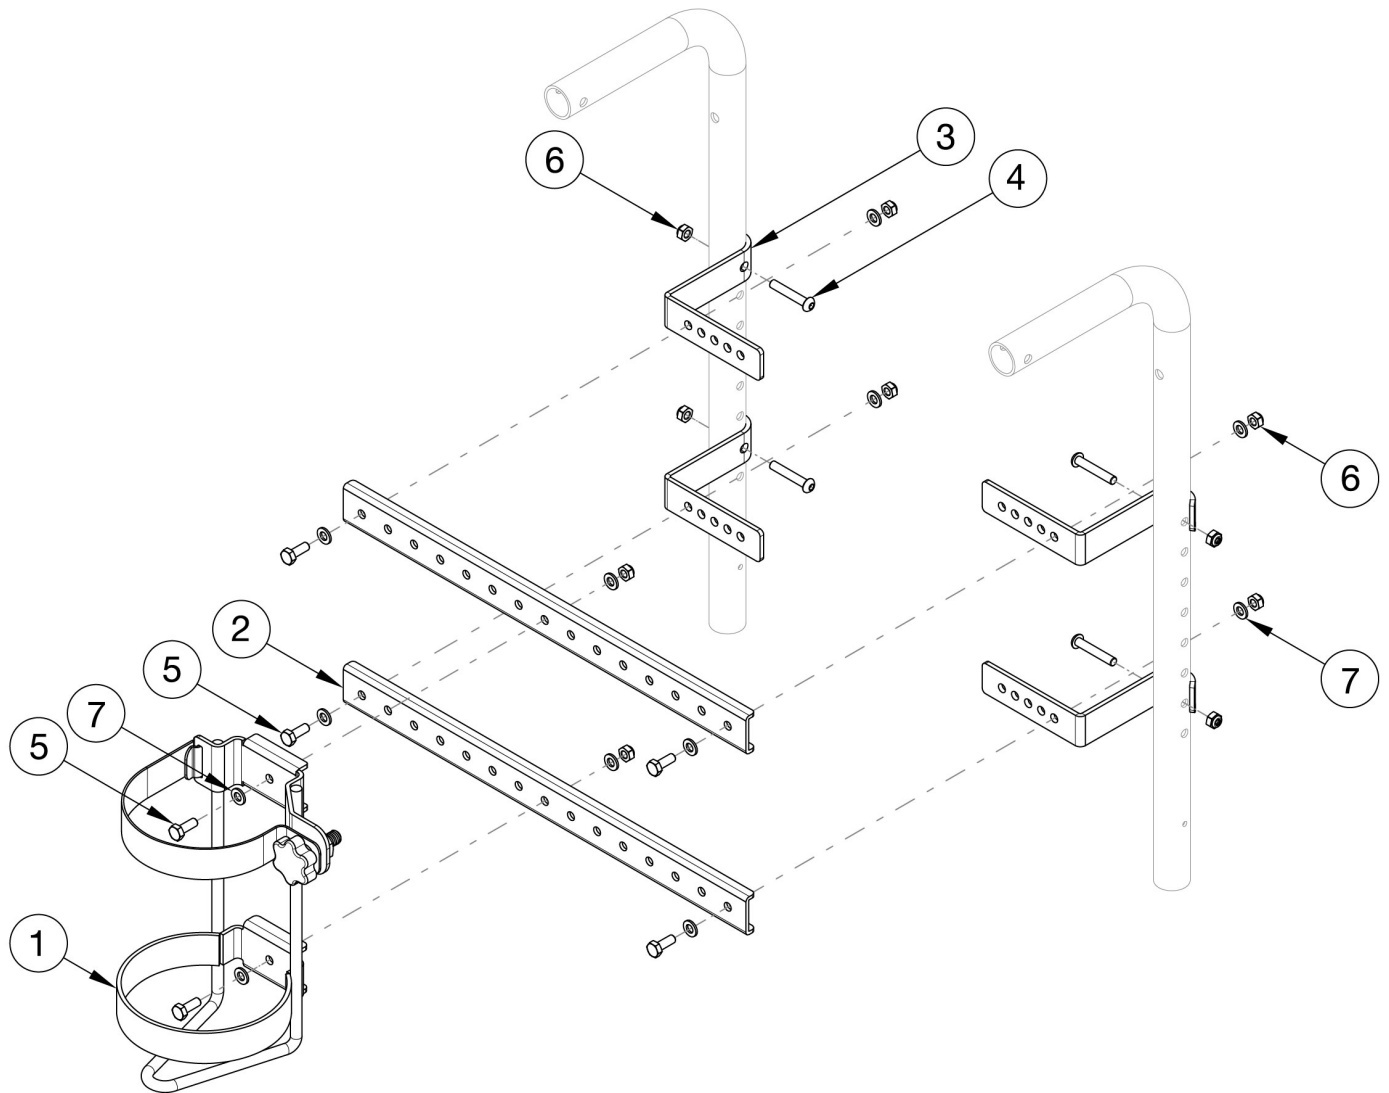

# Focus CR / CR45 O2 Holder

Item Number	Part Number	Description	Quantity
1, 2a, 3 - 7	501441	O2 Holder Assembly, 14-16 Width, Tilt	1
1, 2b, 3 - 7	501442	O2 Holder Assembly, 16-18 Width, Tilt	1
1, 2c, 3 - 7	501443	O2 Holder Assembly, 18-20 Width, Tilt	1
1, 2d, 3 - 7	501444	O2 Holder Assembly, 20-24 Width, Tilt	1
1	001416	O2 Holder	1
2a	001385	Strut, Channel, 14-16 Width, Tilt	2
2b	001386	Strut, Channel, 16-18 Width, Tilt	2

<b>Item Number</b>	<b>Part Number</b>	<b>Description</b>	<b>Quantity</b>
2c	001387	Strut, Channel, 18-20 Width, Tilt	2
2d	001388	Strut, Channel, 20-24 Width, Tilt	2
3	001280	Mount Bracket, 1" Tube Tilt	4
4	101811	M6 x 35 BHCS Blk Zn	4
5	102327	M6 x 16 HHCS Blk Zn	6
6	100658	M6 Nylock Nut Blk Zn	10
7	100746	M6 Flat Washer Blk Zn	12