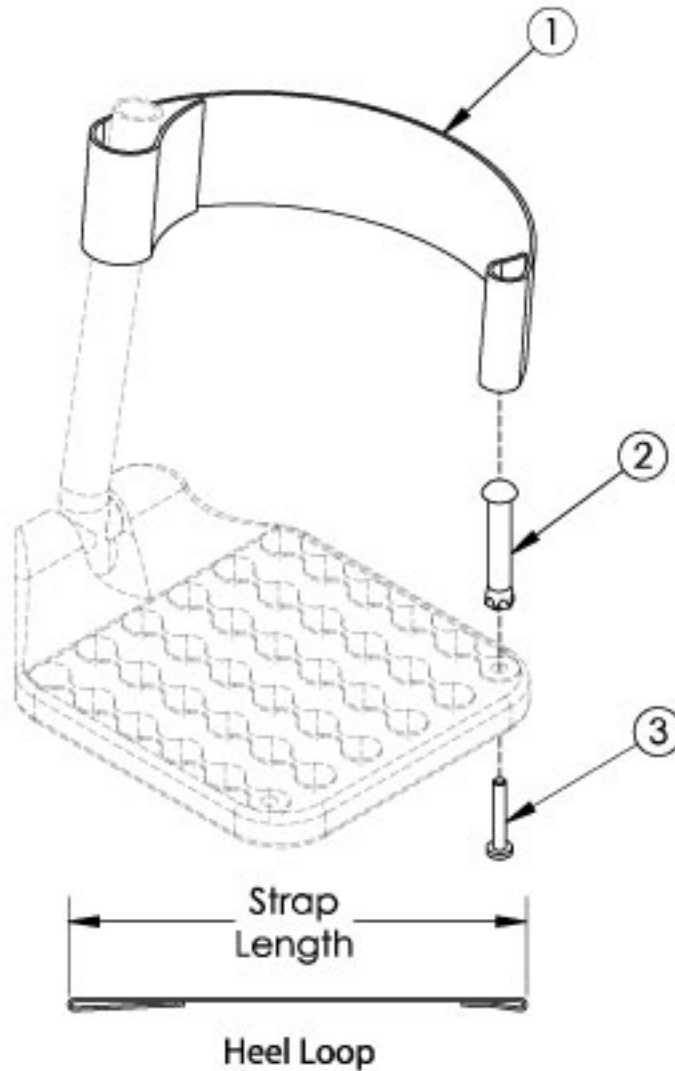

Liberty Heel Loops

Part #	Used on Chair Widths			Strap Length
	Angle Adjustable	Composite	Composite Angle Adjustable	
100591	N/A	14"-15"	N/A	9.4"
100592	14"-15"	16"-17"	15"-16"	10.4"
100593	16"-22"	18"-22"	17"-22"	11.4"

Item Number	Part Number	Description	Quantity
1a	100591	Heel Loop Strap Short	1
1b	100592	Heel Loop Strap Medium	1
1c	100593	Heel Loop Strap Long	1
2	100551	Heel Loop Peg	1

Item Number	Part Number	Description	Quantity
3	101471	10-32 x 1-1/4 PH Pan HD T-B T/S ZC	1