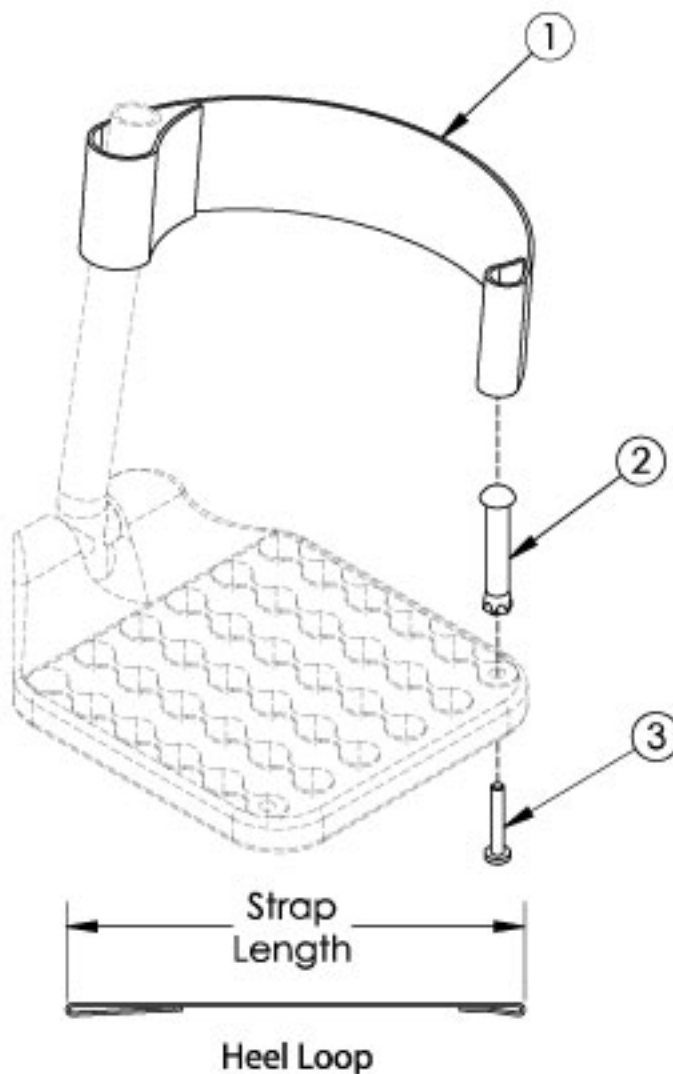

Liberty Heel Loops

Part #	Used on Chair Widths			Strap Length
	Angle Adjustable	Composite	Composite Angle Adjustable	
100591	N/A	14"-15"	N/A	9.4"
100592	14"-15"	16"-17"	15"-16"	10.4"
100593	16"-22"	18"-22"	17"-22"	11.4"

Item Number	Part Number	Description	Quantity
1a	100591	Heel Loop Strap Short	1
1b	100592	Heel Loop Strap Medium	1
1c	100593	Heel Loop Strap Long	1
2	100551	Heel Loop Peg	1

Item Number	Part Number	Description	Quantity
3	101471	10-32 x 1-1/4 PH Pan HD T-B T/S ZC	1