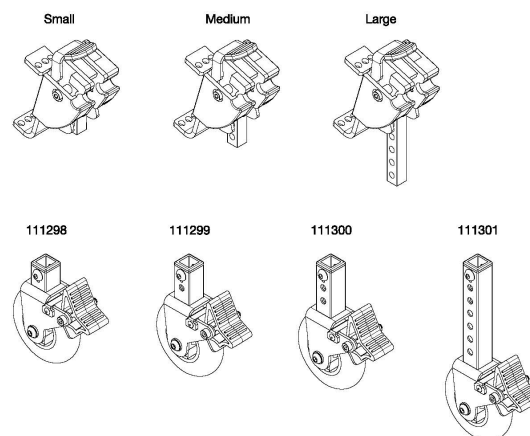

# Liberty Transit Wheels - Folding Frame

| Rear Seat Height | Item 1 Left Side | Item 1 Right Side | Item 2 |
|------------------|------------------|-------------------|--------|
| 14"              | 113951           | 113950            | 111298 |
| 14.5"            | 113951           | 113950            | 111299 |
| 15" - 15.5"      | 113953           | 113952            | 111300 |
| 16" - 16.5"      | 113955           | 113954            | 111300 |
| 17" - 18"        | 113955           | 113954            | 111301 |

| <b>Item Number</b> | <b>Part Number</b> | <b>Description</b>                          | <b>Quantity</b> |
|--------------------|--------------------|---|-----------------|
| 4                  | 102072             | Washer Nylon .234 ID x .406 OD x .062 Thick | 1               |
| 5                  | 100704             | M6 x 90 CLS8.8 DIN931 HHCS ZC               | 1               |