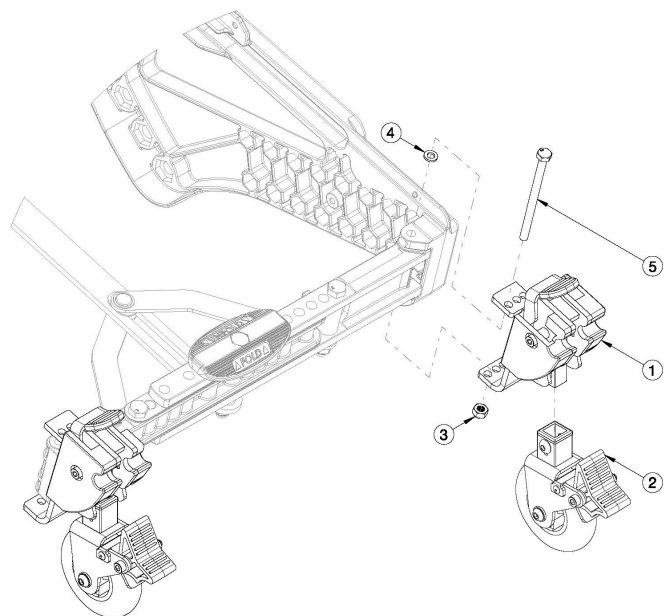

# Liberty Transit Wheels - Folding Frame

| Rear Seat Height | Item 1 Left Side | Item 1 Right Side | Item 2 |
|------------------|------------------|-------------------|--------|
| 14"              | 113951           | 113950            | 111298 |
| 14.5"            | 113951           | 113950            | 111299 |
| 15" - 15.5"      | 113953           | 113952            | 111300 |
| 16" - 16.5"      | 113955           | 113954            | 111300 |
| 17" - 18"        | 113955           | 113954            | 111301 |