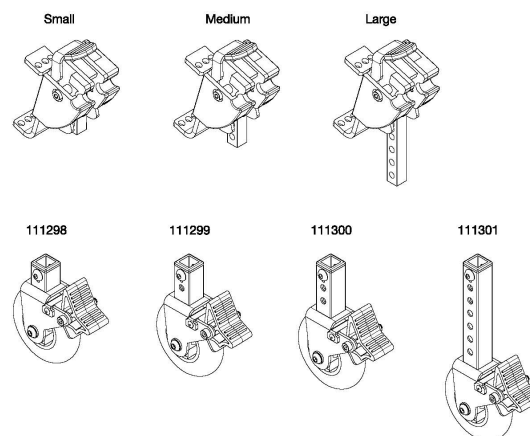

Liberty Transit Wheels - Folding Frame

Rear Seat Height	Item 1 Left Side	Item 1 Right Side	Item 2
14"	113951	113950	111298
14.5"	113951	113950	111299
15" - 15.5"	113953	113952	111300
16" - 16.5"	113955	113954	111300
17" - 18"	113955	113954	111301

Item Number	Part Number	Description	Quantity
4	102072	Washer Nylon .234 ID x .406 OD x .062 Thick	1
5	100704	M6 x 90 CLS8.8 DIN931 HHCS ZC	1

Liberty FT Transit Wheels	
Initial Rear Seat Height	Height Adjustment Range
14"	N / A
14.5"	N / A
15"	15" - 15.5"
15.5"	15.5" - 16.5"
16"	15.5" - 16.5"
16.5"	16.5" - 18"
17"	16.5" - 18"
17.5"	17.5" - 18"
18"	17.5" - 18"