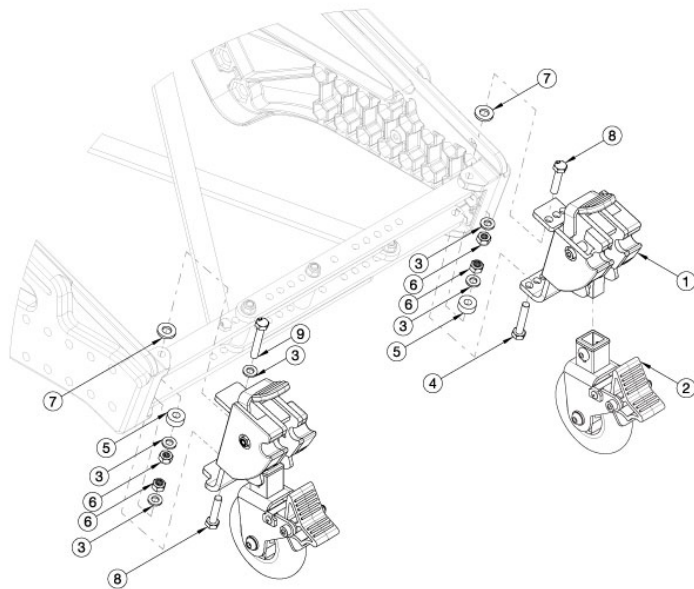

Liberty Transit Wheels - Rigid Frame

Rear Seat Height	Item 1 Left Side	Item 1 Right Side	Item 2
14"	113951	113950	111298
14.5"	113951	113950	111299
15" - 15.5"	113953	113952	111300
16" - 16.5"	113955	113954	111300
17" - 18"	113955	113954	111301