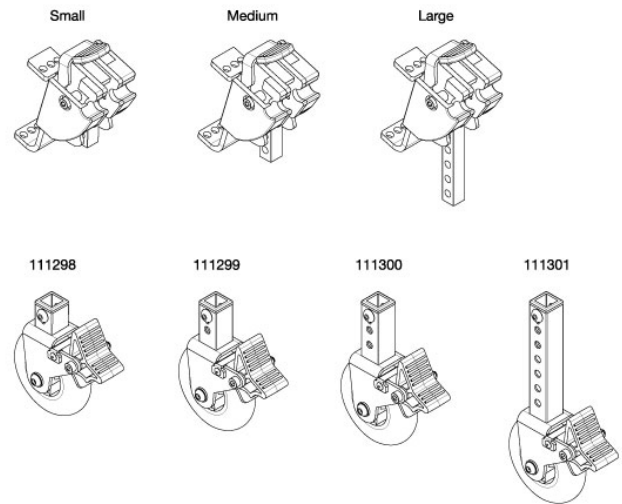

Liberty Transit Wheels - Rigid Frame

Rear Seat Height	Item 1 Left Side	Item 1 Right Side	Item 2
14"	113951	113950	111298
14.5"	113951	113950	111299
15" - 15.5"	113953	113952	111300
16" - 16.5"	113955	113954	111300
17" - 18"	113955	113954	111301