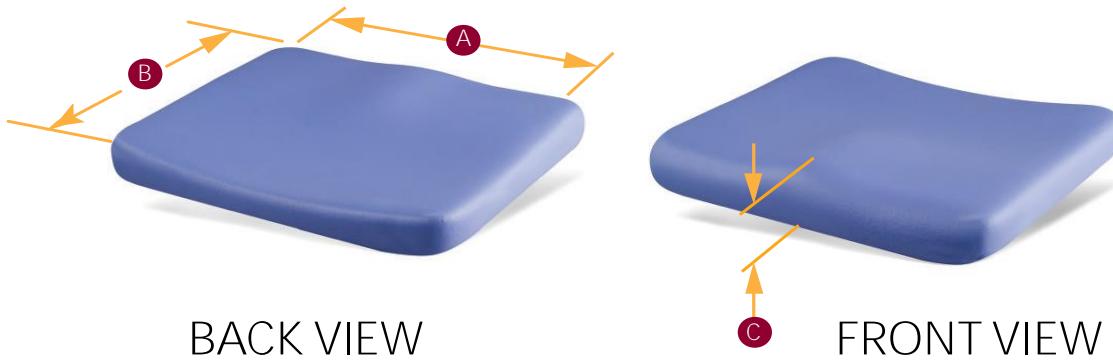

## **Jay Soft Combi P Cushion Measuring Guide**

PART NUMBER	CHAIR SIZE	ACTUAL WIDTH	ACTUAL LENGTH	OVERALL HEIGHT
		A	B	C
2200P	18 x 16	18.00	16.00	3.13
2201P	18 x 18	18.00	18.00	3.00
2202P	20 x 18	20.00	18.00	3.25
2203P	18 x 20	18.00	20.00	3.00
2205P	16 x 16	15.50	16.00	3.25
2206P	16 x 18	15.50	18.00	3.00
2207P	16 x 20	16.00	20.00	3.13
2210P	14 x 14	14.00	14.00	3.25
2220P	22 x 20	21.50	19.81	3.07
2228P	22 x 18	21.50	17.75	3.07
2240P	24 x 20	23.50	19.75	3.07
2248P	24 x 18	23.50	17.69	3.07

All listed measurements are in inches