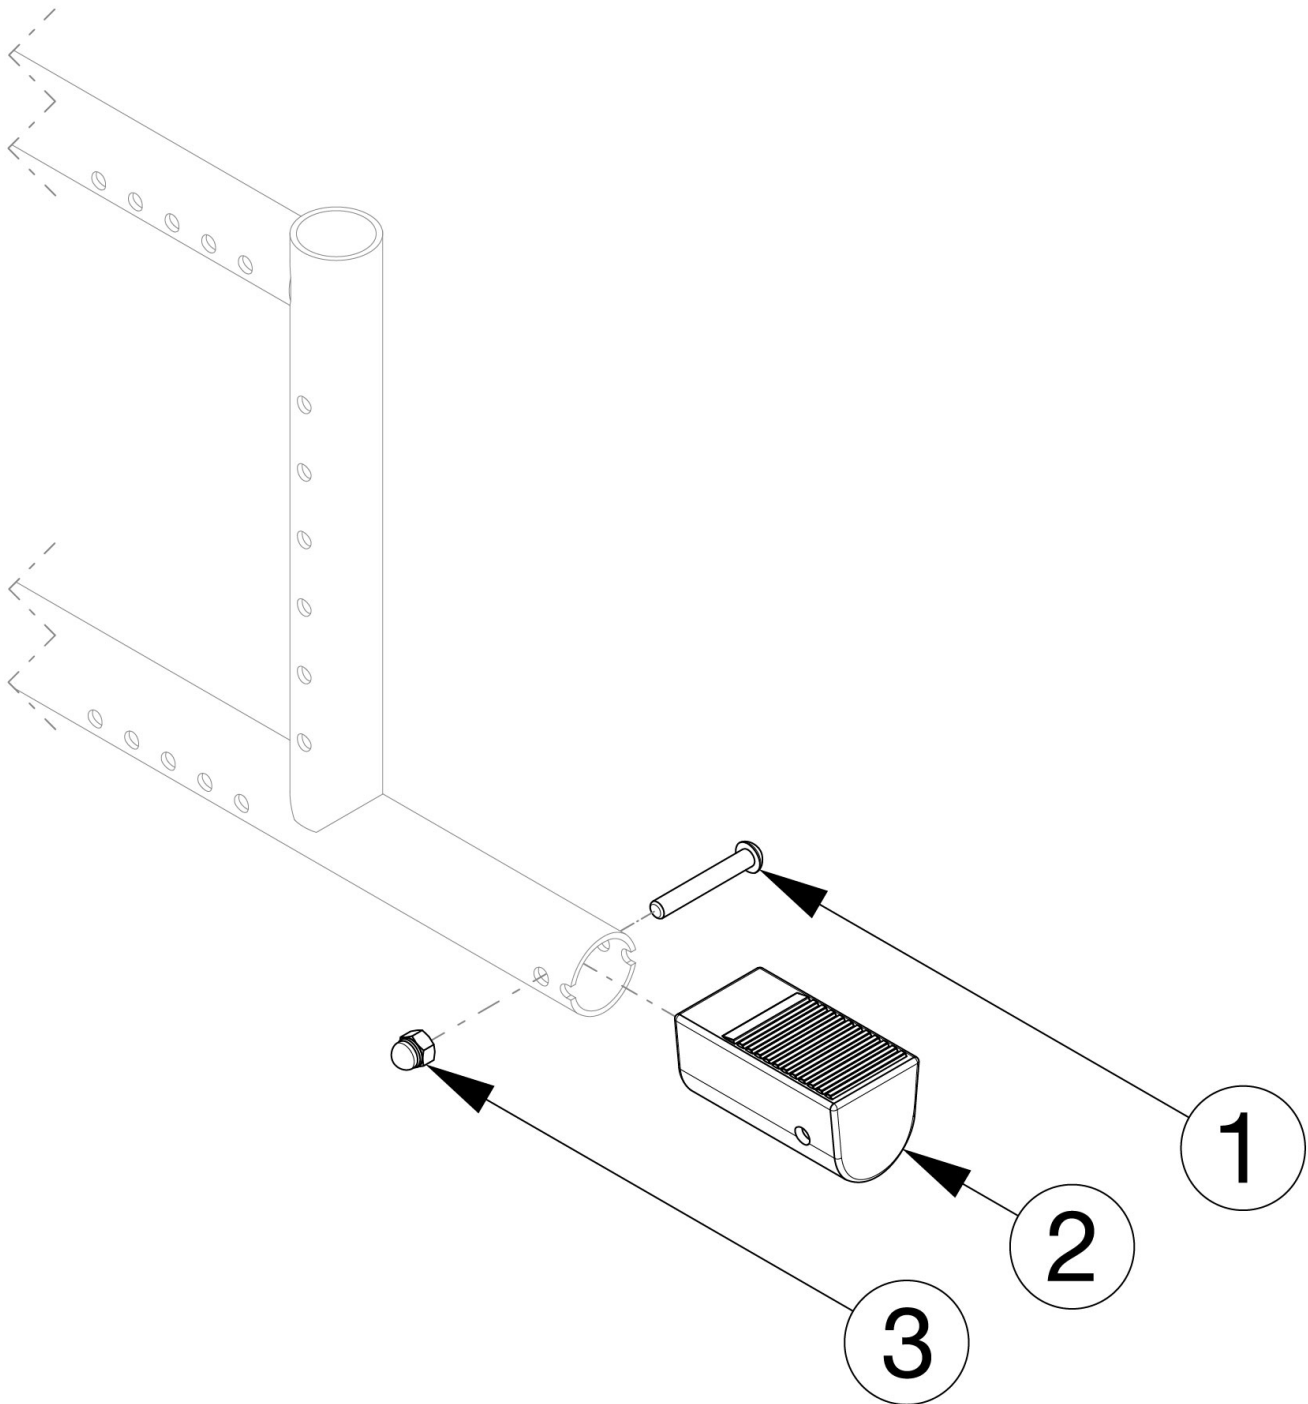

# Catalyst E Step Tube

Item Number	Part Number	Description	Quantity
1 - 3	115850	Step Tube Assembly	1
1	100797	M6 x 40 BHCS BLK ZC	1

<b>Item Number</b>	<b>Part Number</b>	<b>Description</b>	<b>Quantity</b>
2	111977	Step Tube Grip, CAT E	1
3	100558	M6 Nyl Ins Domed Cap L/N Zc	1