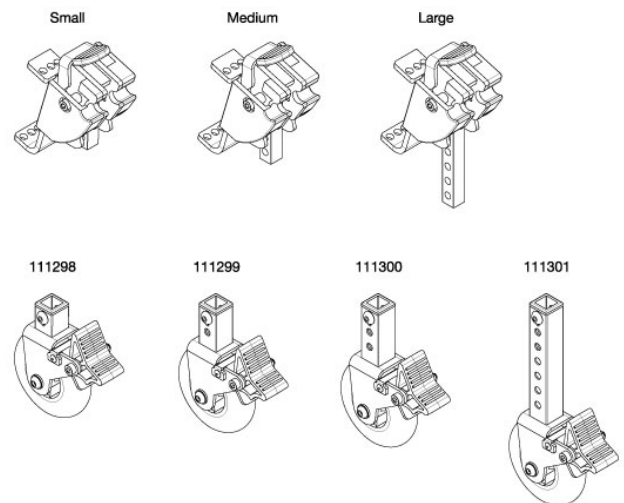

Liberty Transit Wheels - Rigid Frame

Rear Seat Height	Item 1 Left Side	Item 1 Right Side	Item 2
14"	113951	113950	111298
14.5"	113951	113950	111299
15" - 15.5"	113953	113952	111300
16" - 16.5"	113955	113954	111300
17" - 18"	113955	113954	111301