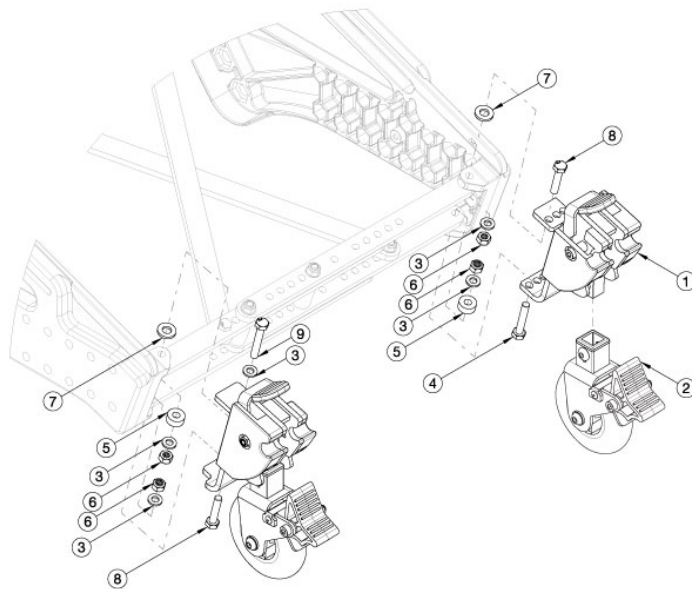

Liberty Transit Wheels - Rigid Frame

Rear Seat Height	Item 1 Left Side	Item 1 Right Side	Item 2
14"	113951	113950	111298
14.5"	113951	113950	111299
15" - 15.5"	113953	113952	111300
16" - 16.5"	113955	113954	111300
17" - 18"	113955	113954	111301