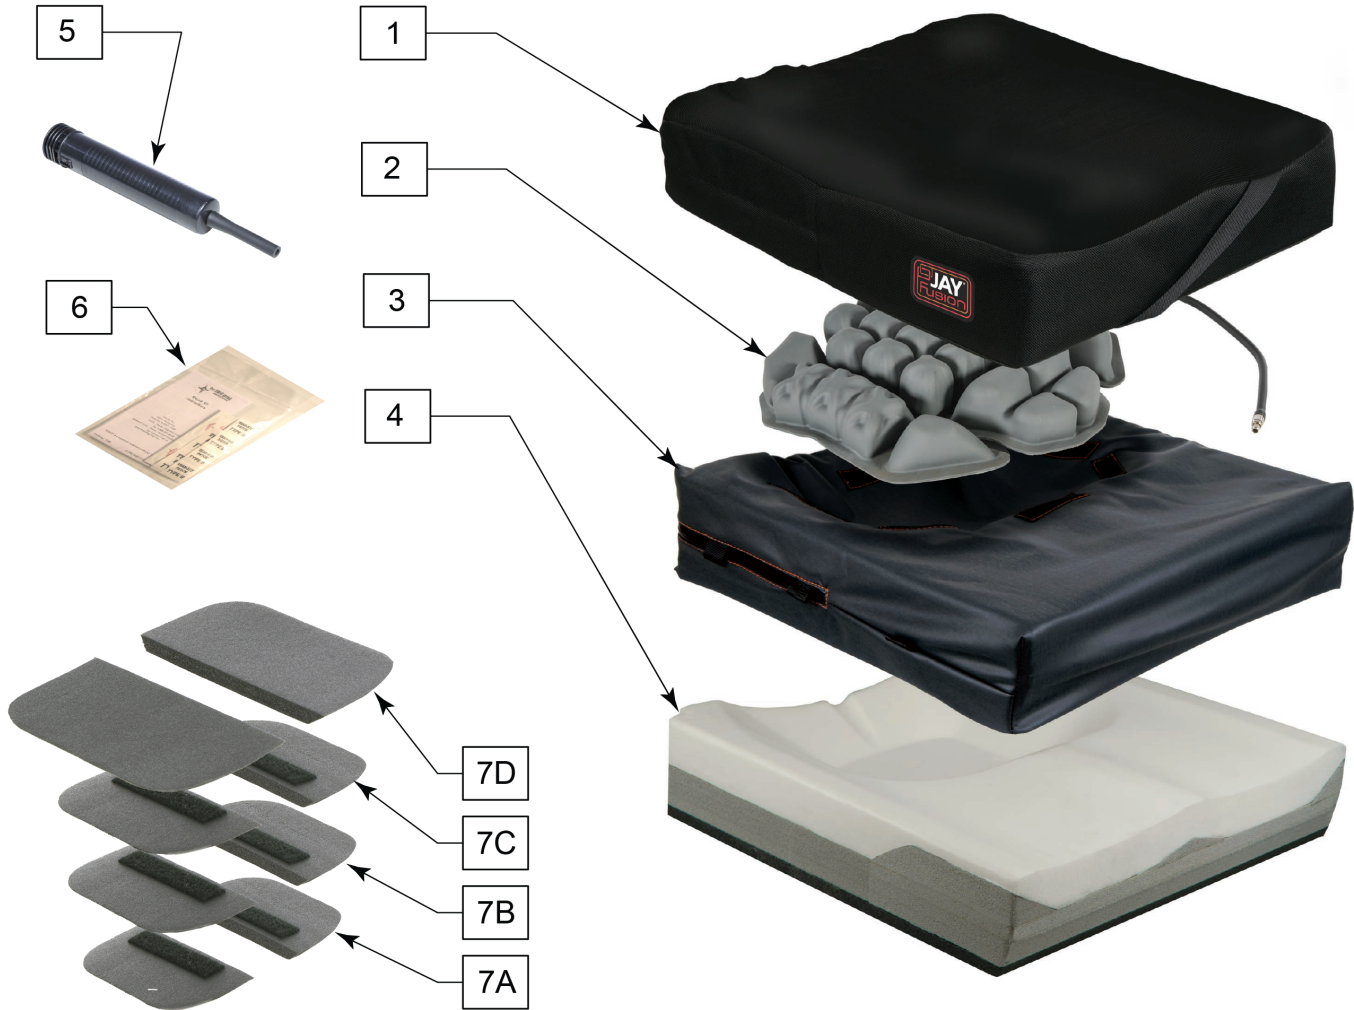

Note: for part number information, please see attachment in informations panel.

Note: Cushion widths 14" & 15" use A size Air Bladders, 16" - 20" use B size bladders and 21"-24" use C size bladders

Note: for Obliquity Pads (items 7A-7D) second layer is one size smaller than the Obliquity Pad (i.e. for bottom layer size B, then top layer size A).

Pos.	Item Number	Description	Remarks	USD
1	CJFUSION1414RPA	COV OUT FUSION RP AIR 14X14		155.00
1	CJFUSION1415RPA	COV OUT FUSION RP AIR 14X15		139.00
1	CJFUSION1416RPA	COV OUT FUSION RP AIR 14X16		155.00
1	CJFUSION1417RPA	COV OUT FUSION RP AIR 14X17		155.00
1	CJFUSION1418RPA	COV OUT FUSION RP AIR 14X18		155.00
1	CJFUSION1514RPA	COV OUT FUSION RP AIR 15X14		139.00
1	CJFUSION1515RPA	COV OUT FUSION RP AIR 15X15		155.00
1	CJFUSION1516RPA	COV OUT FUSION RP AIR 15X16		155.00
1	CJFUSION1517RPA	COV OUT FUSION RP AIR 15X17		155.00
1	CJFUSION1518RPA	COV OUT FUSION RP AIR 15X18		155.00
1	CJFUSION1519RPA	COV OUT FUSION RP AIR 15X19		155.00
1	CJFUSION1520RPA	COV OUT FUSION RP AIR 15X20		155.00
1	CJFUSION1521RPA	COV OUT FUSION RP AIR 15X21		139.00
1	CJFUSION1614RPA	COV OUT FUSION RP AIR 16X14		139.00
1	CJFUSION1615RPA	COV OUT FUSION RP AIR 16X15		155.00
1	CJFUSION1616RPA	COV OUT FUSION RP AIR 16X16		155.00
1	CJFUSION1617RPA	COV OUT FUSION RP AIR 16X17		155.00
1	CJFUSION1618RPA	COV OUT FUSION RP AIR 16X18		155.00