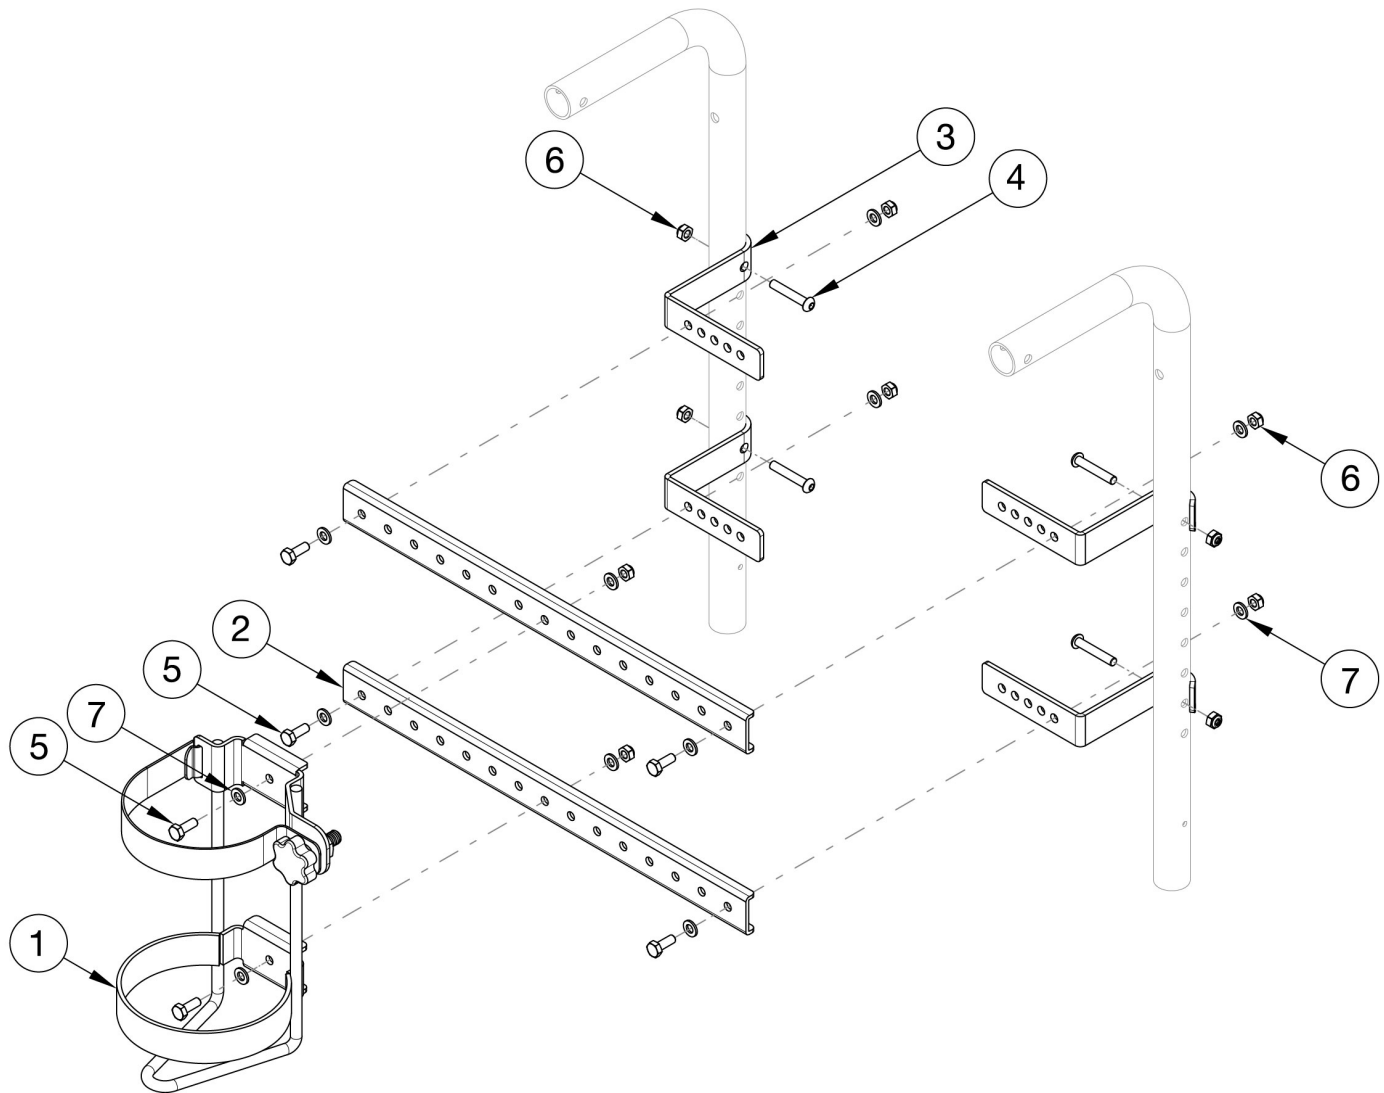

# Focus CR / CR45 O2 Holder

Item Number	Part Number	Description	Quantity
1, 2a, 3 - 7	501441	O2 Holder Assembly, 14-16 Width, Tilt	1
1, 2b, 3 - 7	501442	O2 Holder Assembly, 16-18 Width, Tilt	1
1, 2c, 3 - 7	501443	O2 Holder Assembly, 18-20 Width, Tilt	1
1, 2d, 3 - 7	501444	O2 Holder Assembly, 20-24 Width, Tilt	1
1	001416	O2 Holder	1
2a	001385	Strut, Channel, 14-16 Width, Tilt	2
2b	001386	Strut, Channel, 16-18 Width, Tilt	2

<b>Item Number</b>	<b>Part Number</b>	<b>Description</b>	<b>Quantity</b>
2c	001387	Strut, Channel, 18-20 Width, Tilt	2
2d	001388	Strut, Channel, 20-24 Width, Tilt	2
3	001280	Mount Bracket, 1" Tube Tilt	4
4	101811	M6 x 35 BHCS Blk Zn	4
5	102327	M6 x 16 HHCS Blk Zn	6
6	100658	M6 Nylock Nut Blk Zn	10
7	100746	M6 Flat Washer Blk Zn	12