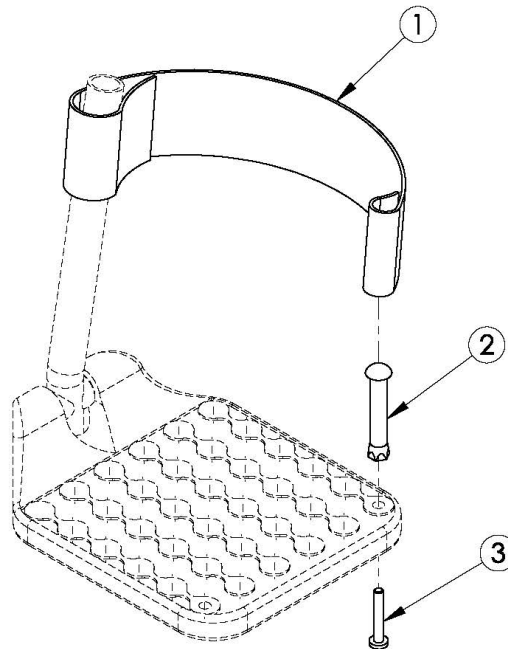

Catalyst Heel Loops

Heel Loop

Adjustable Heel Loop

Part #	Used on Chair Widths			
	Angle Adjustable	Composite	Composite Angle Adjustable	Strap Length
100591	N/A	14"-15"	N/A	9.4"
100592	14"-15"	16"-17"	15"-16"	10.4"
100593	16"-22"	18"-22"	17"-22"	11.4"

Part #	Used on Chair Widths			
	Angle Adjustable	Composite	Composite Angle Adjustable	Strap Length
103364	14"-17"	14"-18"	14"-17"	19"
103365	18"-20"	19"-22"	18"-20"	21"
103366	21"-22"	N/A	21"-22"	25"

Item Number	Part Number	Description	Quantity	Retail
1a	100591	Heel Loop Strap Short	1	\$15.95
1b	100592	Heel Loop Strap Medium	1	\$15.95
1c	100593	Heel Loop Strap Long	1	\$15.95
1d	103364	Adjustable Heel Loop Short	1	\$25.00
1e	103365	Adjustable Heel Loop Medium	1	\$25.00
1f	103366	Adjustable Heel Loop Long	1	\$25.00
2	100551	Heel Loop Peg	1	\$4.35
3	101471	10-32 x 1-1/4 PH Pan HD T-B T/S ZC	1	\$0.50